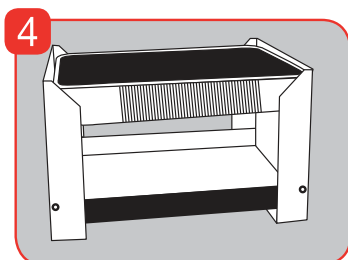

So einfach geht's:

Einfach auf ebener und fester Standfläche platzieren, die Seiten hochklappen und die Stabilisierungsbügel anbringen. Einweggrill auflegen und fertig.

Für die Nutzung als Wärmestation auf der unteren Fläche eine Grillschale platzieren.