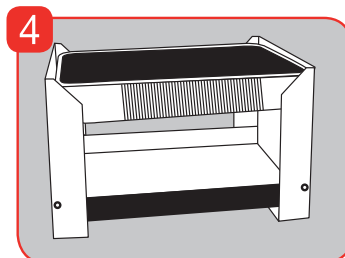

Grill-Station für Einweggrills

- Podest für sicheres Picknick-Grillen, ob zuhause oder unterwegs
- Geeignet für handelsübliche Einweggrills
- Schützt Standflächen vor Brandschäden
- Klappbar und leicht zu transportieren

Inkl. Wärmestation, um Grillgut und Brot warmzuhalten

Ideal für unterwegs – platzsparend klappbar

Schützt Standflächen vor Brandschäden

So einfach geht's:

Einfach auf ebener und fester Standfläche platzieren, die Seiten hochklappen und die Stabilisierungsbügel anbringen. Einweggrill auflegen und fertig.